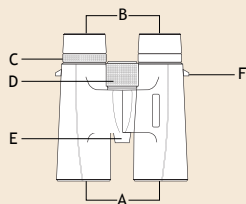

EN Parts of binoculars

A	Objective lens
B	Eyepieces
C	Diopter adjustment ring
D	Central focusing wheel
E	Tripod socket cover
F	Strap mount

BG Части на бинокъла

A	Лещи на обектива
B	Окуляри
C	Пръстен за настройване на диоптъра
D	Пръстен за фокусиране
E	Капачка за конектора за триножник
F	Монтаж на ремъка

CZ Části dalekohledu

A	Čochy objektivu
B	Okuláry
C	Kroužek dioptrické korekce
D	Středový zaostřovací šroub
E	Kryt objímky pro stativ
F	Úchyt na poutko

DE Komponenten

A	Objektivlinse
B	Okulare
C	Dioptrienring
D	Zentrales Scharfstellrad
E	Stativgewindeabdeckung
F	Befestigung für Riemen

EE Binokli osad

A	Objektiivid
B	Okulaarid
C	Dioptri reguleerimisrõngas
D	Keskne fookusrõngas
E	Kolmjalg-statiivi sisendi kate
F	Rihma kinnitusvahend

ES Partes

A	Lente del objetivo
B	Oculares
C	Anillo de ajuste dióptrico
D	Rueda central de enfoque
E	Cubierta del enganche del tripode
F	Fijación para la correa

FR Schéma des jumelles

A	Objectifs
B	Oculaires
C	Bague de correction dioptrique
D	Molette centrale de mise au point
E	Couvercle pour le filetage du trépied
F	Attache pour sangle

HU A távcső részei

A	Objektívlencse
B	Szemlencse
C	Dioptriaállító gyűrű
D	Központi fókus-állító kerék
E	Állványfoglalat fedele
F	Heveder rögzítése

IT Parti del binocolo

A	Lente obiettivo
B	Oculari
C	Anello di regolazione diottrica
D	Ghiera di messa a fuoco centrale
E	Copertura dell'attacco del treppiede
F	Aggancio per cinghia

LT Žiūronų dalys

A	Objektyvas
B	Okuliaras
C	Dioptrijų reguliavimo žiedas
D	Fokusavimo ratukas
E	Trikojo stovo antgalio dangal
F	Diržo tvirtinimas

LV Binokļa sastāvdaļas

A	Objektīva lēcas
B	Okulāri
C	Dioptriju regulēšanas gredzens
D	Centrālās fokusēšanas gredzens
E	Statīva stiprinājuma noslēgs
F	Siksnas stiprinājums

PL Budowa lornetki

A	Soczewki obiektywowe
B	Okulary
C	Pierścień regulacji dioptrii
D	Centralne koło ustawiania ostrości
E	Pokrywa gniazda statywu
F	Mocowanie paska

PT Partes do binóculo

A	Lentes objetivas
B	Oculares
C	Anel de ajuste de dioptria
D	Roda de foco central
E	Tampa do adaptador para tripé
F	Fixador do cordão

RO Părți ale binoclu

A	Objective
B	Oculare
C	Inel de reglare dioptrii
D	Roata centrală de focalizare
E	Capac filet tripod
F	Suport prindere curea

RU Устройство

A	Объективы
B	Окуляры
C	Кольцо настройки диоптрий
D	Кольцо фокусировки
E	Заглушка крепления к штативу
F	Крепление ремешка

SK Časti dalekohledu

A	Šošovk objektivu
B	Okulár
C	Krúžok na nastavenie dioptrií
D	Regulátor zaostrovania
E	Kryt objímky na stativ
F	Upevnenie popruhu

SR Delovi dvogleda

A	Sočiva objektivna
B	Okular
C	Prsten za prilagodavanje dioptrije
D	Dugme za izoštravanje fokusa
E	Poklopac utičnice za tronožac
F	Držać trake